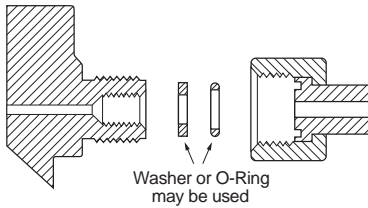

CGA Connections 110-350

CGA 110
.3125-32UNEF-2B-RH-INT

CGA 165
.4375-20UNF-2A-RH-EXT (1/4" SAE Flare)

CGA 170
.5625-18UNF-2A-RH-EXT

CGA 180
.625-18UNF-2A-RH-EXT

CGA 240
.375-18NGT-RH-INT

CGA 280
.745-14NGO-RH-EXT